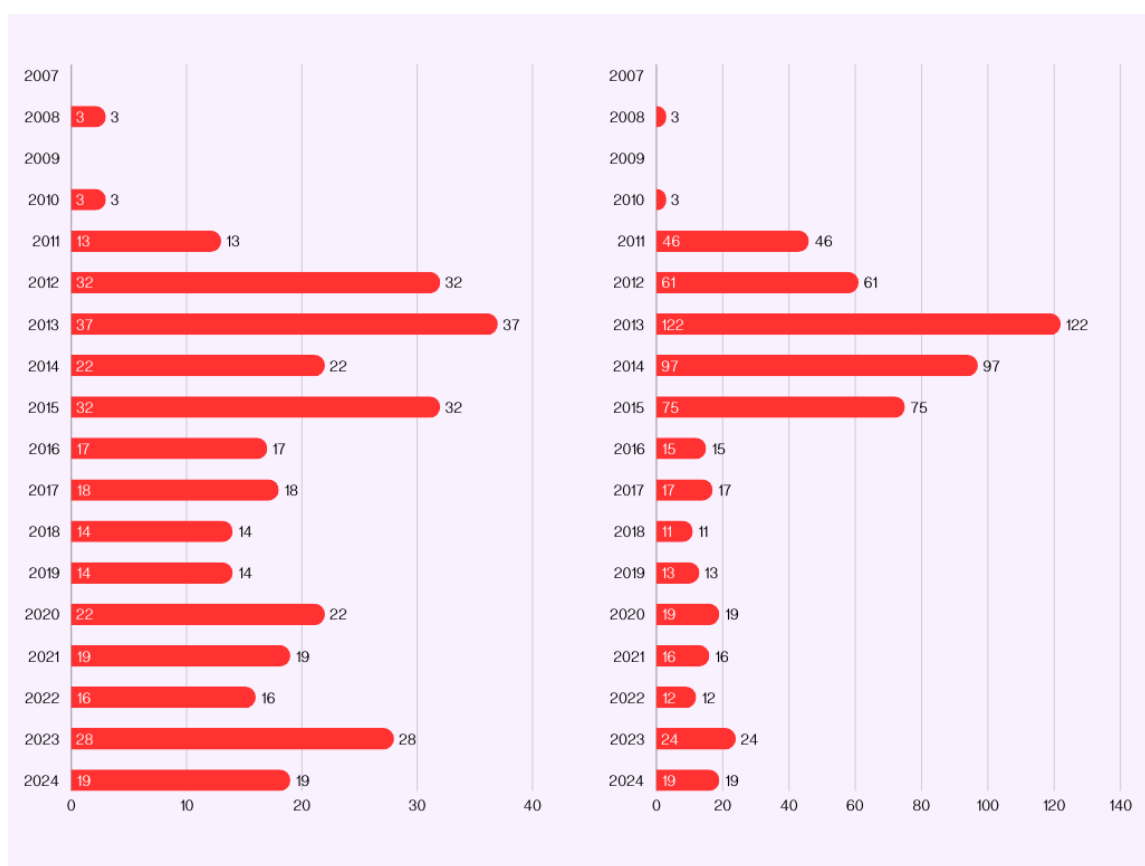

Oświadczenia majątkowe

<https://oswiadczeniamajatkowe.cba.gov.pl/om/dane-statystyczne/delegatura-w-lodzi/14356,Delegatura-w-Lodzi.html>
16.01.2025, 00:37

Delegatura w Łodzi

Liczba czynności kontrolnych
czynnościami kontrolnymi

Osoby objęte

Wykresy prezentują dane dotyczące liczby czynności i liczby osób objętych czynnościami kontrolnymi przeprowadzonymi przez Delegaturę w Łodzi w latach 2007-2024 (do 30.10.2024 r.).