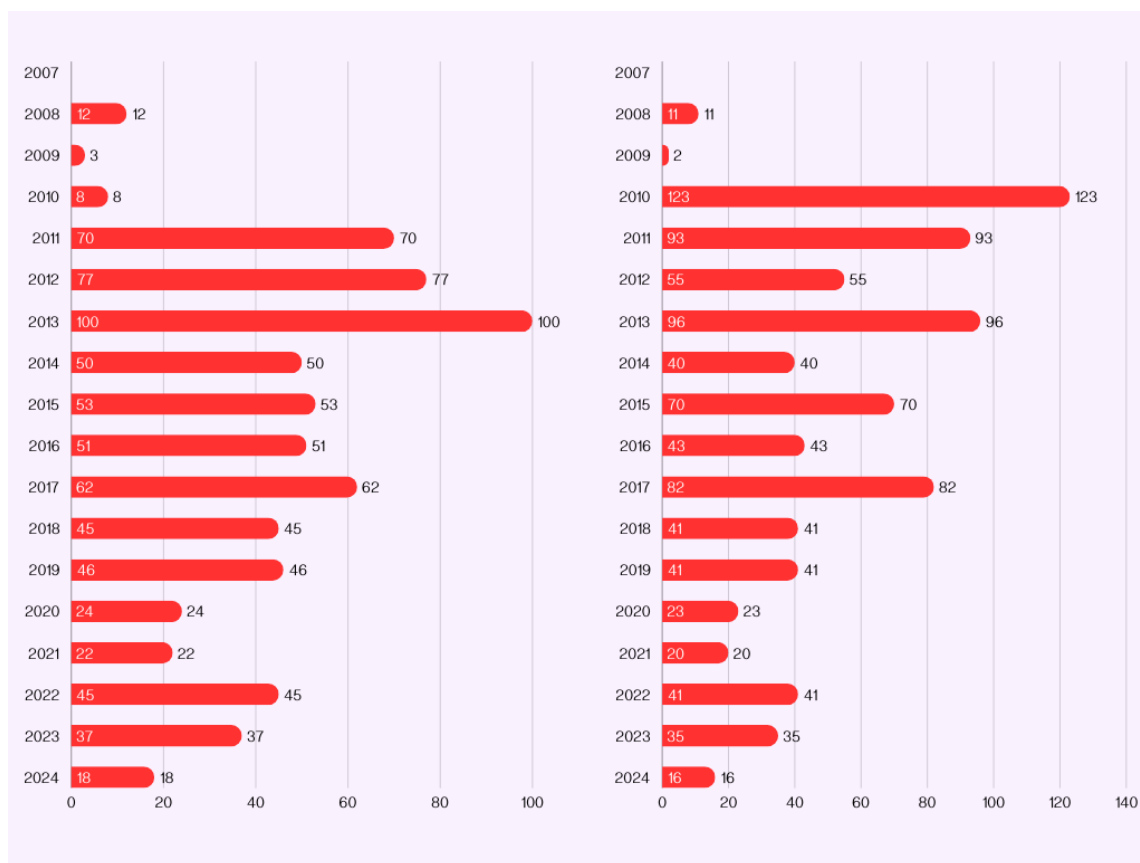

Oświadczenia majątkowe

<https://oswiadczeniamajatkowe.cba.gov.pl/om/dane-statystyczne/delegatura-w-lublinie/14355,Delegatura-w-Lublinie.html>
15.01.2025, 23:38

Delegatura w Lublinie

Liczba czynności kontrolnych
objęte czynnościami kontrolnymi

Osoby

Wykresy prezentują dane dotyczące liczby czynności i liczby osób objętych czynnościami kontrolnymi przeprowadzonymi przez Delegaturę w Lublinie w latach 2007-2024 (do 30.10.2024 r.).