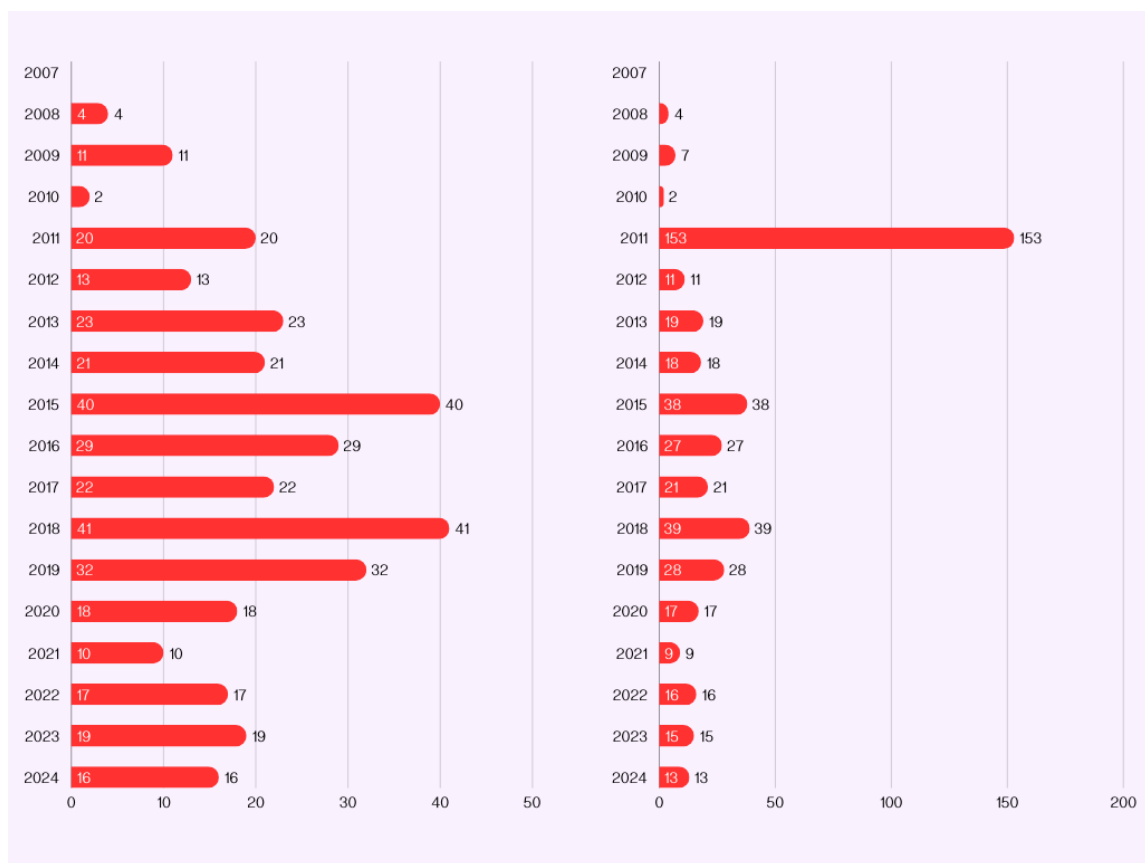

Oświadczenia majątkowe

<https://oswiadczeniamajatkowe.cba.gov.pl/om/dane-statystyczne/delegatura-w-rzeszowie/14358,Delegatura-w-Rzeszowie.html>
16.01.2025, 00:34

Delegatura w Rzeszowie

Liczba czynności kontrolnych
czynnościami kontrolnymi

Osoby objęte

Wykresy prezentują dane dotyczące liczby czynności i liczby osób objętych czynnościami kontrolnymi przeprowadzonymi przez Delegaturę w Rzeszowie w latach 2007-2024 (do 30.10.2024 r.).