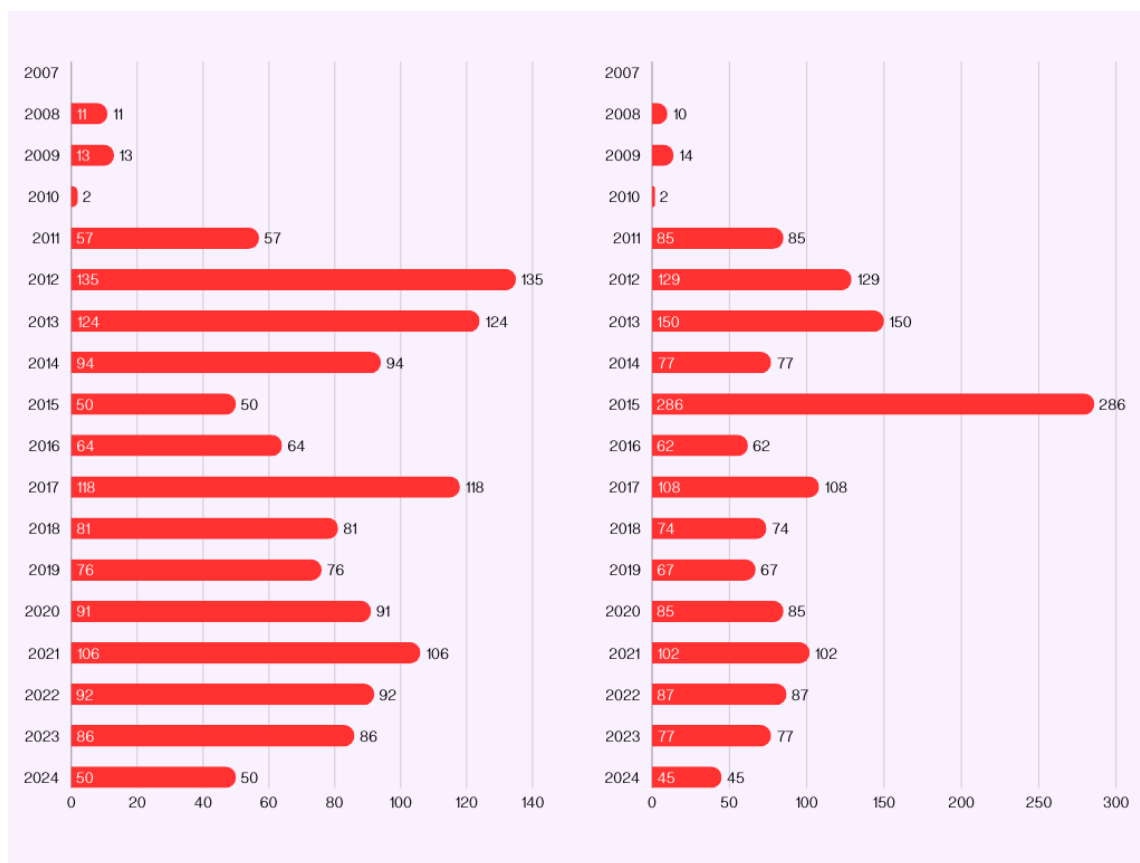

Oświadczenia majątkowe

<https://oswiadczeniamajatkowe.cba.gov.pl/om/dane-statystyczne/delegatura-we-wroclawiu/14361,Delegatura-we-Wroclawiu.html>
16.01.2025, 00:40

Delegatura we Wrocławiu

Liczba czynności kontrolnych
czynnościami kontrolnymi

Osoby objęte

Wykresy prezentują dane dotyczące liczby czynności i liczby osób objętych czynnościami kontrolnymi przeprowadzonymi przez Delegaturę we Wrocławiu w latach 2007-2024 (do 30.10.2024 r.).